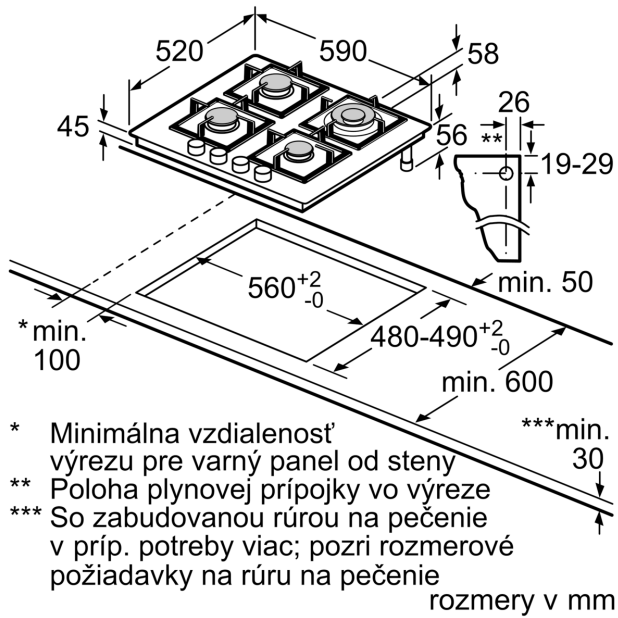

Technické údaje

označenie produktového radu: plynová doska s ovládaním
 Typ inštalácie: Zabudovateľný
 zdroj el. energie: plynový
 Počet varných zón: 4
 ovládacie prvky: mečovitý ovládací gombík
 Požadovaná veľkosť otvoru pre inštaláciu (v x š x h): ..45 x 560-562 x
 480-492 mm
 Šírka:590 mm
 rozmery spotrebiča: 56 x 590 x 520 mm
 rozmery zabaleného spotrebiča: 141 x 651 x 578 mm
 Hmotnosť netto: 11.3 kg
 hmotnosť brutto: 12.2 kg
 ukazovateľ zvyšného tepla: žiadny
 umiestnenie ovládacieho panelu: vpredu
 základný materiál povrchu: tvrdené sklo
 materiál povrchu: Čierna
 farba rámu: Čierna
 Dĺžka prírodného kábla: 100.0 cm
 EAN: 4242002941103
 príkon pri pripojení na plyn:8000 W
 istenie:3 A
 napätie: 220-240 V
 frekvencia:50; 60 Hz

Horáky a napájanie

- 4 plynové horáky
- vľavo vpredu: normálny horák až 1.75 kW (v závislosti od typu plynu)
- vľavo vzadu: normálny horák až 1.75 kW (v závislosti od typu plynu)
- vpravo vzadu: Wok horák až 3.3 kW (v závislosti od typu plynu)
- vpravo vpredu: úsporný horák up to 1 kW (v závislosti od typu plynu)

**Séria 4, Plynová varná doska, 60 cm,
tvrdené sklo, Čierna
PNH6B6B10**

- * Minimálna vzdialenosť výrezu pre varný panel od steny
- ** Poloha plynovej prípojky vo výreze
- *** So zabudovanou rúrou na pečenie v príp. potreby viac; pozri rozmerové požiadavky na rúru na pečenie