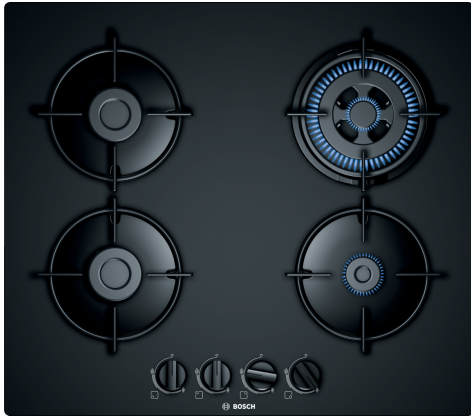

**Séria 4, Plynová varná doska, 60 cm,
tvrdené sklo, Čierna
PNH6B6B10**

Zvláštne príslušenstvo

HEZ298105	Podložka pre mierne varenie
HEZ298110	Wok krúžok
HEZ298114	Podložka pod hrnce

**Plynový varný panel s vpredu
umiestnenými ovládacími gombíkmi:
zvolenú varnú zónu je možné pohodlne
ovládať spredu.**

- **Wok horák:** výkonné varenie až do 3,3 kW (v závislosti od druhu plynu).
- **Samostatné oceľové rošty:** pre jednoduchú manipuláciu a čistenie.
- **Biomethane-ready:** pripojte svoju plynovú varnú dosku na obnoviteľný biometánový plyn.
- **Mečovitý gombík:** pre ergonomické ovládanie.
- **Povrchová úprava:** elegantný design, čierne tvrdené sklo.

Technické údaje

označenie produktového radu: plynová doska s ovládaním
 Typ inštalácie: Zabudovateľný
 zdroj el. energie: plynový
 Počet varných zón: 4
 ovládacie prvky: mečovitý ovládací gombík
 Požadovaná veľkosť otvoru pre inštaláciu (v x š x h): ..45 x 560-562 x
 480-492 mm
 Šírka:590 mm
 rozmery spotrebiča: 56 x 590 x 520 mm
 rozmery zabaleného spotrebiča: 141 x 651 x 578 mm
 Hmotnosť netto: 11.3 kg
 hmotnosť brutto: 12.2 kg
 ukazovateľ zvyšného tepla: žiadny
 umiestnenie ovládacieho panelu: vpredu
 základný materiál povrchu: tvrdené sklo
 materiál povrchu: Čierna
 farba rámu: Čierna
 Dĺžka prírodného kábla: 100.0 cm
 EAN: 4242002941103
 príkon pri pripojení na plyn:8000 W
 istenie:3 A
 napätie: 220-240 V
 frekvencia:50; 60 Hz

Séria 4, Plynová varná doska, 60 cm, tvrdené sklo, Čierna PNH6B6B10

**Plynový varný panel s vpredu
umiestnenými ovládacími gombíkmi:
zvolenú varnú zónu je možné pohodlne
ovládať spredu.**

Design

- povrch: tvrdené sklo , čierna
- dizajn bez rámčeka: varnú dosku umiestnite zarovnanú alebo mierne vyvýšenú na pracovnú dosku
- samostatné oceľové smaltované rošty